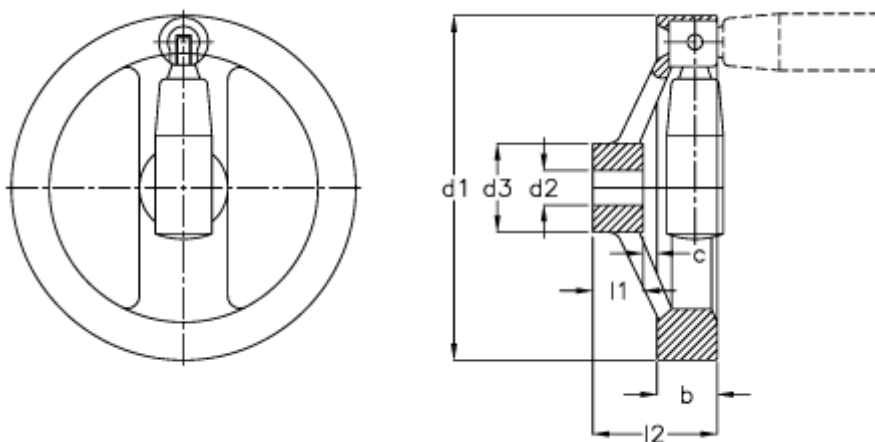

Varenummer: 201262306
Beskrivelse: E+G Håndhjul
GN 322.3-140-K14-R

Mål

b	= 24.5	l2 = 45.5
c	= 5.0	
d1	= 140	
d2 H7	= -	
d2 H7	= 14	
d3	= 36	
Håndtag Ø	= 23	
l1	= 19	